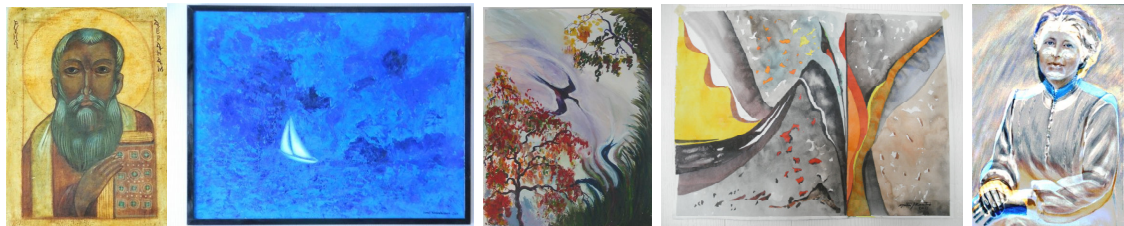

Art Paimensaarella tänä kesänä kaksi osastoa

Helmi Leppäkosken, Ismo Tuhkalaisen ja Sari Metson, Matti J Raution ja Eeva Jokipellon teoksia

Art Paimensaaren tiloissa järjestetään jälleen heinäkuun aikana Savitaipaleen Kansantaide ry:n näyttely 2012, jonka osana on myös isäntäparin Jokipelto - Rautio viiden kutsuvieraan osasto.

Kansantaidenäyttelyn perustan luovat toistakymmentä yhdistyksen maalauskurssilaista sekä jokunen edellisinä vuosina näyttelyyn osallistunut kädentaitaja. Esillä on mm. Leo Venäläisen moottorisahaveistoksia – tuttujen eläinhahmojen lisäksi hieman modernimpiakin aiheita, mm. symbolistinen Estonian muistomerkki.

Paimensaaren isäntäparin osastolle on kutsuttu Helsingistä ikoneillaan taidemaalari Helmi Leppäkoski, Savitaipaleelta tuore teatterinohjaaja Ismo Tuhkalainen ja debyyttitaiteilijana Sari Metso. Esillä on myös isäntäparin uusia töitä.